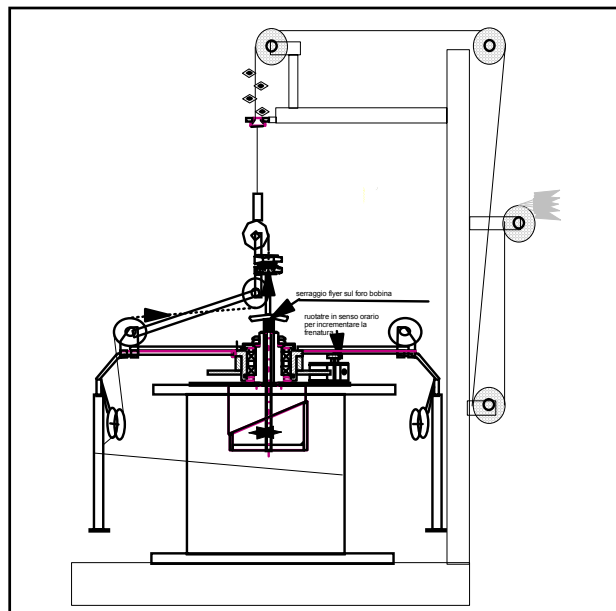

## PRODUITS

Adapté à la  
separation des  
faisceaux  
provenant des  
trefileuses  
multifils avec  
bobinoirs statiques

## BOBINES

630 DIN  
800 DIN

DIN 46395

Trou bobine  
de 30 à 200 mm.  
Trou standard  
127 mm. (5")

- VITESSE MAX. 300 m/min.
- TENSION 0.5-2 daN (500 - 2.000 gr.)
- POSSIBILITE' D' EFFECTUER LA DIVISION DES FAISCEAUX MULTIFILS AVEC BOBINE ENROULE STATIQUEMENT